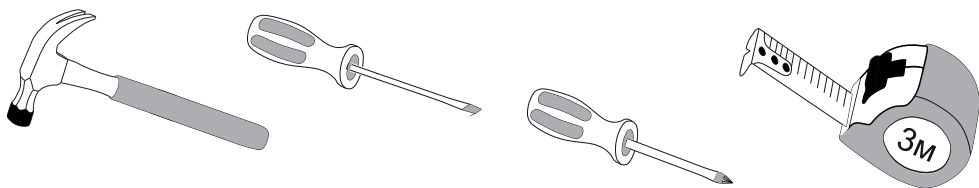

Перед началом сборки необходимо проверить наличие всех деталей и фурнитуры!

Спецификация на панели и профили				
Поз.	Наименование	Длина	Ширина	Кол-во
1	Щит	800	600	1
	Зеркало	720	520	1

Фурнитура

	Шуруп 3.5x16	4шт
	Навес под отверстие 35мм	2шт

Необходимый инструмент для сборки: